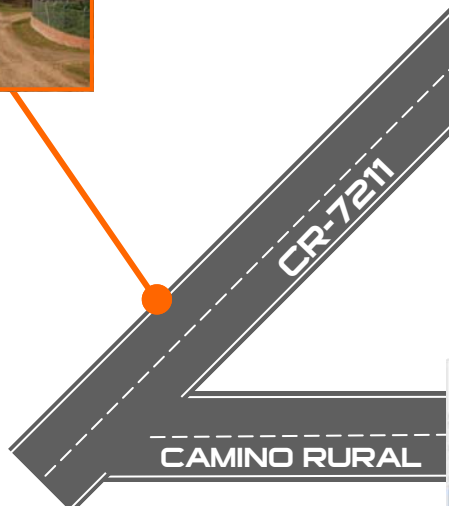

a Puerto Lápice
(Por Daimiel)

Porzuna

Piedrabuena

Luciana

LATITUD: NORTE 39° 01' 02"
LONGITUD: OESTE 4° 13' 59"
ALTURA: 550 m. - SAT 5

ALAS y RAICES

a BADAJOZ